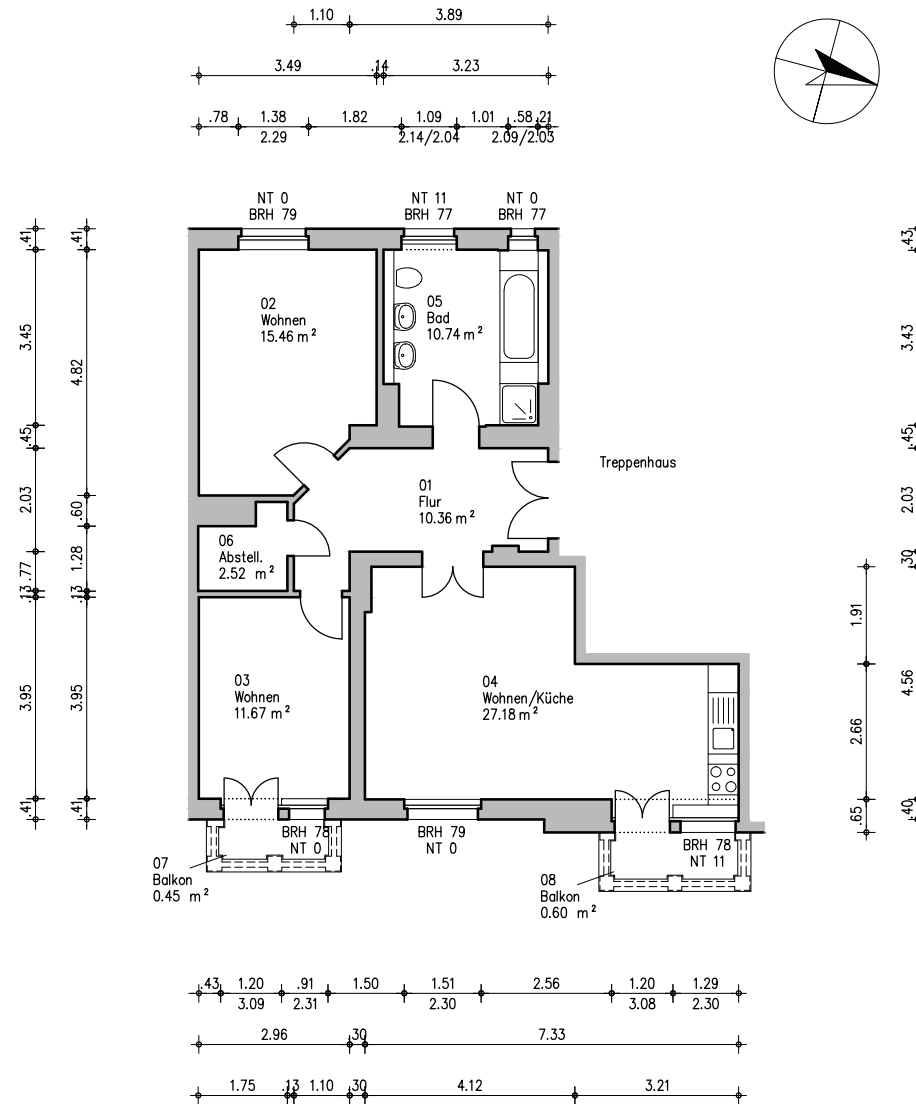

Bemaßter Grundriss

Objekt: 3-Zimmer-Wohnung / Schopenhauerstraße 27 / 14467 Potsdam

Die Vervielfältigung, Bearbeitung, Verbreitung und jede Art der Verwertung außerhalb der Grenzen des Urheberrechts bedürfen der schriftlichen Zustimmung der Kirsch & Kirsch Immobilien GmbH.